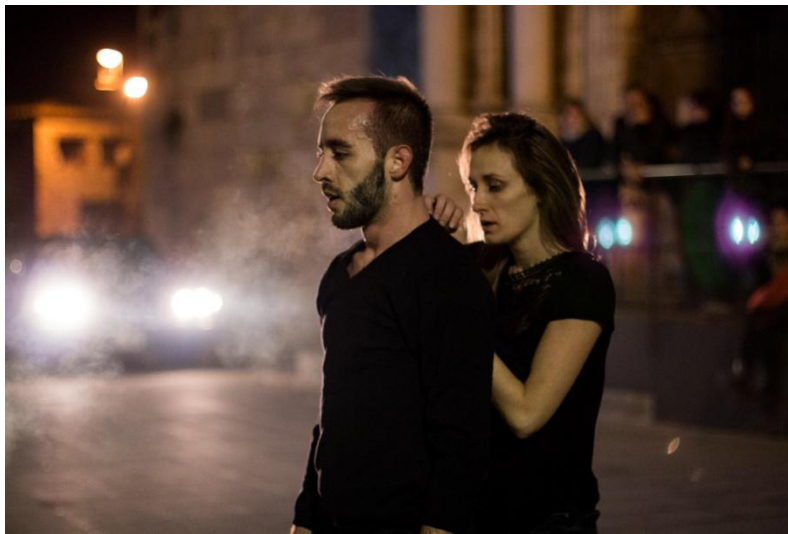

Associació de Companyies
Professionals de Dansa
de Catalunya

‘CRASH’, AL DANSEU FESTIVAL

La Taimada presenta el duet **Crash**, una peça nocturna de carrer.

Crash no és una història, és una colisió entre dos ànimes. Una parella discuteix dins d'un cotxe. Ella surt del vehicle donant un bon cop de porta. Ell la segueix i es queden davant del cotxe, il·luminats pels fars.

L'espectacle es podrà veure en el marc del Danseu Festival de Les Piles de Gaià (Tarragona), el 12 d'agost, a les 21h: <http://www.eldanseufestival.com/>.