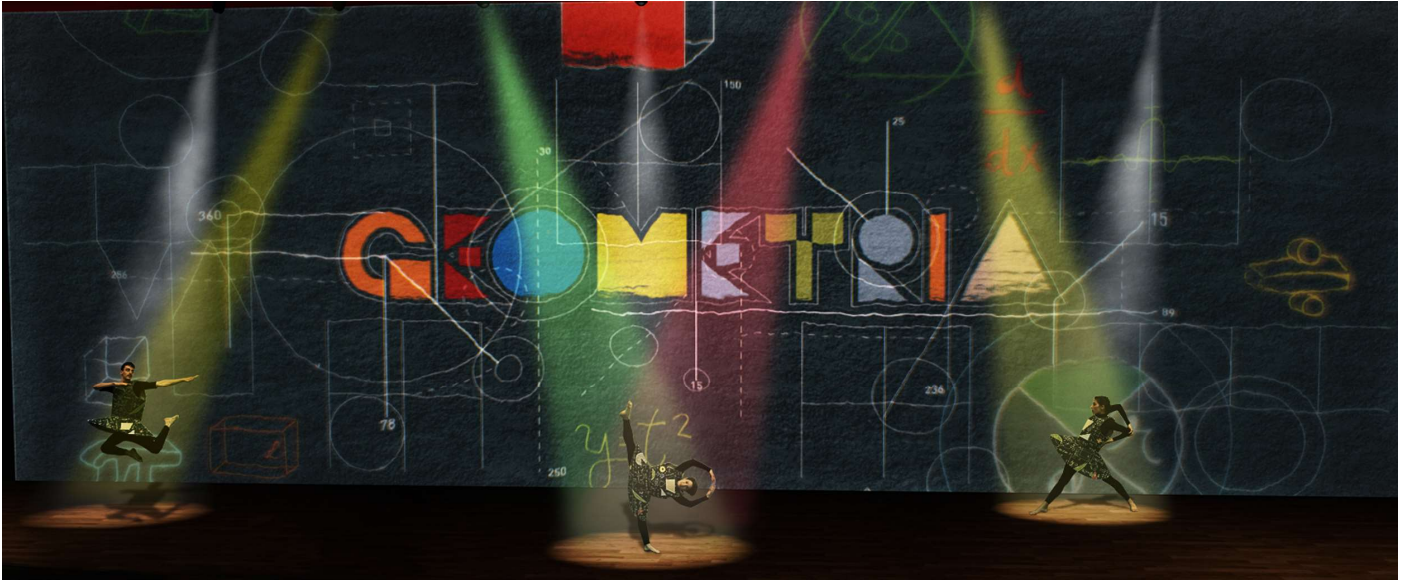

Associació de Companyies
Professionals de Dansa
de Catalunya

ROSELAND MUSICAL: ACTUACIONES JULIO 2019

GEOMETRÍA

Nueva producción, estreno el 14.07.2019 en [LA SALA MIGUEL HERNÁNDEZ](#)

Sinopsis:

Un círculo, un cuadrado y un triángulo son las tres figuras básicas de la geometría variable que el movimiento de la danza transforma en imágenes dinámicas y fugaces. En este espectáculo, son amplificadas con unas proyecciones de vídeo en 3D y la participación directa del público.

‘Una experiencia visual para disfrutar de un principio básico y que está presente en todas partes: música y coreografía naturales, las que evolucionan la esencia orgánica de la forma. Estructuras lineales, circulares o creando los vértices donde confluyen las artes: imaginario y fantasía de imágenes donde los bailarines generan todo de variaciones prefijadas’. (Texto de Jordi Sora).