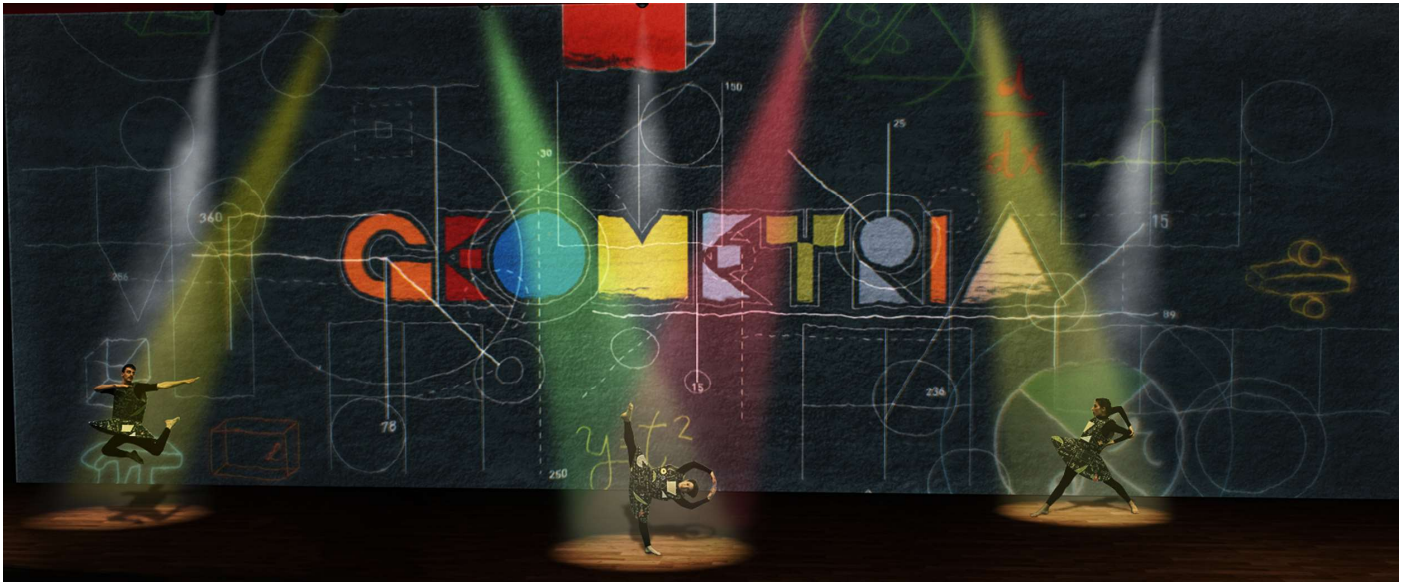

Associació de Companyies
Professionals de Dansa
de Catalunya

ROSELAND MUSICAL: ACTUACIONS JULIOL 2019

GEOMETRIA

Nova producció, ESTRENA el 14.07.2019 a [LA SALA MIGUEL HERNÁNDEZ](#)

Sinopsi:

Un cercle, un quadrat i un triangle són les tres figures bàsiques de la geometria variable que el moviment de la dansa transforma en imatges dinàmiques i fugaces. En aquest espectacle són amplificades amb unes projeccions de vídeo en 3D i es compta amb la participació directa del públic.

‘L’espectacle és tota una experiència visual per gaudir d’un principi bàsic i que és present a tot arreu: música i coreografia naturals, les que evolucionen l’essència orgànica de la forma. Estructures lineals, circulars o creant els vèrtexs on conflueixen les arts: imaginari i fantasia d’imatges on els ballarins generen tot de variacions prefixades’. (Text de Jordi Sora).