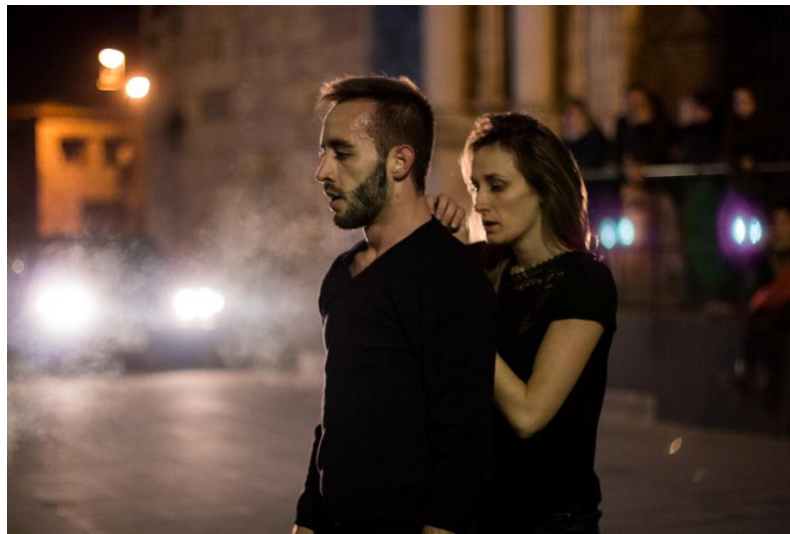

## ‘CRASH’, EN EL DANSEU FESTIVAL

La Taimada presenta el dueto **Crash**, una peça nocturna de calle.

**Crash** no es una historia, es una colisión entre dos almas. Una pareja discute dentro de un coche. Ella sale del vehículo dando un portazo. Él la sigue y se quedan delante del coche, iluminados por los faros.

El espectáculo se podrá ver en el marco del Danseu Festival de Les Piles de Gaià (Tarragona), el 12 de agosto, a las 21h: <http://www.eldanseufestival.com/>.